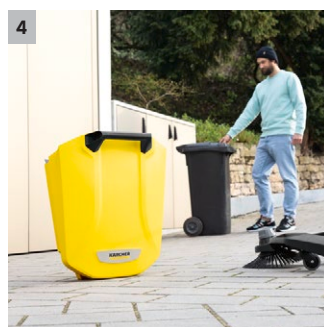

S 6

Tramoggia da 38 litri, spazzola laterale e larghezza di spazzata di 670 mm: la S 6 è la spazzatrice ideale per applicazioni tutto l'anno su aree sempre più grandi e una pulizia accurata fino al bordo.

1 Pratico tappo per spazzola laterale

- Attacco spazzola laterale senza attrezzi per una rapida installazione e distribuzione.

2 Comoda pedana

- Ribaltare completamente la spazzatrice senza chinarsi - per risparmiare spazio.

3 Regolazione flessibile in altezza delle spazzole laterali

- Pressione di contatto regolabile individualmente per diversi tipi di sporco.

4 Grande tramoggia di scarico

- Non è necessario svuotare frequentemente la tramoggia dei rifiuti.