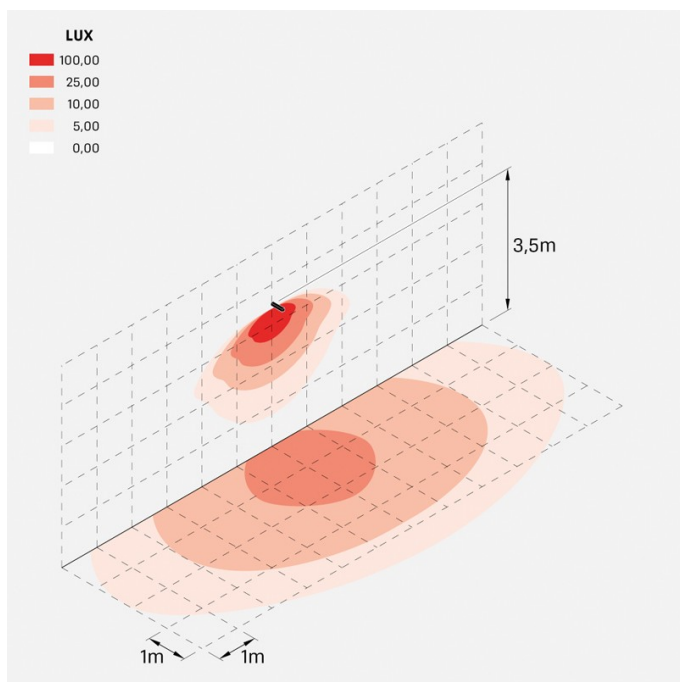

Flag 330

LL14000EA3

LOMBARDO

Informazioni tecniche:

| | |
|--------------------------|---------------------------|
| Installazione: | Parete, Terra |
| Materiale Corpo: | Alluminio |
| Finitura: | Grigio antracite RAL 7021 |
| Trattamento: | Cataforesi |
| Tipo di diffusore: | Vetro serigrafato |
| Inclinazione ottica: | Asymm. |
| Tipo lampada: | LED |
| Temperatura colore: | 3000K, Im -5% |
| CRI: | >80 |
| LB Factor 50.000 h: | L80B20 |
| Rischio fotobiologico: | RG0 |
| Potenza assorbita Watt: | 19 |
| Lumen: | 2850 |
| Real Lumen: | Max 1980 |
| Alimentazione: | ✔ integrata |
| LED: | 220-240 V |
| Classe di isolamento: | ☐ CL.II |
| Grado di protezione: | IP 66 |
| Resistenza alla rottura: | IK 07 2J xx5 |
| Marchi di Conformità: | CE UK |

Flag 330

LL14000EA3

LOMBARDO

Flag 330

LL14000EA3

LOMBARDO

Simulazioni illuminotecniche:

flag_330_optic_a