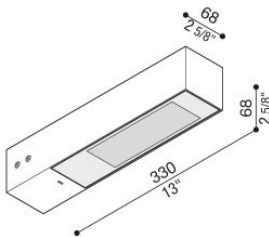

Flag 330

LL14000EA3

LOMBARDO

Informazioni tecniche:

| | |
|--------------------------|---------------------------|
| Installazione: | Parete, Terra |
| Materiale Corpo: | Alluminio |
| Finitura: | Grigio antracite RAL 7021 |
| Trattamento: | Cataforesi |
| Tipo di diffusore: | Vetro serigrafato |
| Inclinazione ottica: | Asymm. |
| Tipo lampada: | LED |
| Temperatura colore: | 3000K, Im -5% |
| CRI: | >80 |
| LB Factor 50.000 h: | L80B20 |
| Rischio fotobiologico: | RG0 |
| Potenza assorbita Watt: | 19 |
| Lumen: | 2850 |
| Real Lumen: | Max 1980 |
| Alimentazione: | ✔ integrata |
| LED: | 220-240 V |
| Classe di isolamento: | ☐ CL.II |
| Grado di protezione: | IP 66 |
| Resistenza alla rottura: | IK 07 2J xx5 |
| Marchi di Conformità: | CE UK |