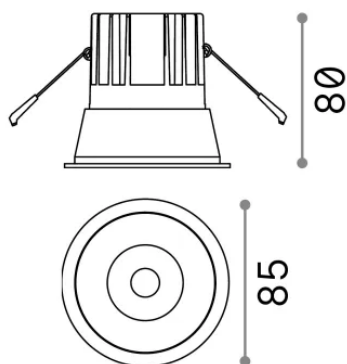

Info generali

Tecnico - Lampade da incasso

Indoor ceiling recessed projector with integrated LED sources and direct light emission

Ean	8021696192338
Articolo	GAME TRIM ROUND 11W 3000K NE BI
Installazione	Lampade da incasso
Garanzia	5 years
Peso lordo	0.4 kg
Volume	0.001573 m ³

Info tecniche e installative

Peso netto	0.35 kg
Classe di isolamento	II
Grado di protezione	IP20
Conformità	CE
Temperatura d'esercizio	0° ~ +40 °C [DO NOT COVER]
Dimmer	Non-dimmable, On-Off
Alimentazione	220-240 V AC 50/60 Hz
Alimentatore	Separate, included Replaceable (by qualified operators only), electronic
Resistenza al carico	IK06
Protezione frontale	IP40
Accessori non inclusi	Dimmable driver

Info sorgente e prestazionali

Sorgente integrata	Integrated LED module
Sorgente sostituibile	Replaceable (by qualified operators only)
Potenza	11 W
Emissione	Direct
Consumo massimo	max 11 W
Caratteristiche LED	LED COB CREE
CCT LED	3000 K
Durata LED (t. 25°C)	50000 h
CRI	> 90
SDCM	3
Fascio luminoso	36°
UGR massimo	< 19
Flusso sorgente	950 lm
Flusso utile	750 lm
Rischio fotobiologico	1