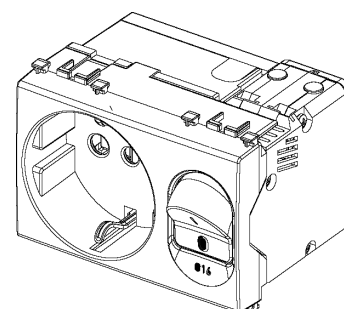

Scheda prodotto - 19276

Codice	19276 - Presa 2P+T 16A P30 intb+MT C16 grigio
Famiglia	Arké / Apparecchi / Prese di corrente protette
Descrizione	<p>Presse SICURY 2P+T 16 A standard italiano tipo P30 (contatti di terra laterali e centrale), interbloccata con interruttore automatico magnetotermico 1P+N C 16, 230 V~ 50 Hz, p.i. 3000 A, grigio - 3 moduli</p>
Prezzo	€ 109,19 (NR 1) listino 07.00 (iva esclusa)
Stato prodotto	3 - Prod. gestito
Q.tà minima ordine	5 NR
Marchio	VIMAR

Disegni

Vista ingombri
[download.jpg](#) - [download.dxf](#)
Vista posteriore
[download.jpg](#) - [download.dxf](#)

Vista 3D

[download.jpg](#) - [download.dxf](#)

Marchi

- 01. Marchio IMQ - Italia ([download](#))
- 96. Esperto elettrotecnico ([download](#))

Gallery

Imballi

Codice 8007352436459

Qtà 1 NR

Dim. 5,2x5,7x7,6 [cm]

Peso 118 [g]

Codice 8007352436466

Qtà 5 NR

Dim. 21,4x11,6x6 [cm]

Peso 648,6 [g]