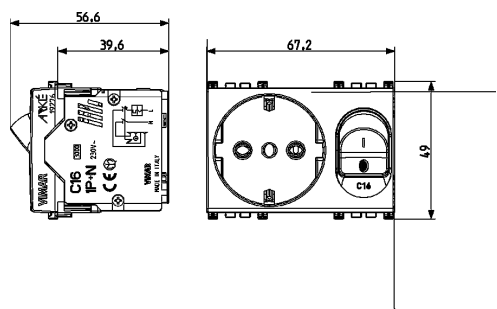

Disegni

Vista ingombri

[download.jpg](#) - [download.dxf](#)

Vista posteriore

[download.jpg](#) - [download.dxf](#)