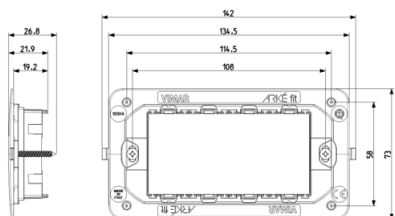

Arké: Supporto Arké fit 4M + viti

19914

Arké / Supporti / Per scatole rettangolari

Supporto Arké fit 4M + viti

Supporto fit 4 moduli, con viti, per scatole 3 moduli

Stato prodotto

3 - Prod. gestito

Q.tà minima ordine

10 NR

Disegni

Vista ingombri

Vista posteriore

Vista 3D

Potrebbe interessarti anche

19954.01 - Placca fit 4M
grafite matt

19954.02 - Placca fit 4M
ardesia matt

19954.31 - Placca fit 4M
sabbia di lipari

19954.32 - Placca fit 4M
tortora

19954.33 - Placca fit 4M
terra di siena

Marchi

- 01. Marchio IMQ - Italia

Imballi

8 007352 645462
Codice 8007352645462
Qtà 1 NR
Dim. 13x7,3x1,9 [cm]
Peso 27 [g]

8 007352 645479
Codice 8007352645479
Qtà 10 NR
Dim. 13x7,3x19 [cm]
Peso 285 [g]

8 007352 645486
Codice 8007352645486
Qtà 100 NR
Dim. 39,5x29,5x14,5 [cm]
Peso 2.850 [g]

Legal

Vimar si riserva il diritto di modificare in ogni momento e senza preavviso le caratteristiche dei prodotti riportati. L'installazione deve essere effettuata da personale qualificato con l'osservanza delle disposizioni regolanti l'installazione del materiale elettrico in vigore nel paese dove i prodotti sono installati. Per le condizioni di utilizzo delle informazioni presenti sulla scheda prodotto vedere [condizioni di utilizzo](#).