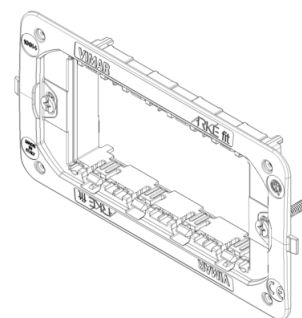

Arké: Supporto Arké fit 4M + viti

19914

Arké / Supporti / Per scatole rettangolari

Supporto Arké fit 4M + viti

Supporto fit 4 moduli, con viti, per scatole 3 moduli

Stato prodotto

3 - Prod. gestito

Q.tà minima ordine

10 NR

Disegni

Vista ingombri

Vista posteriore

Vista 3D

Potrebbe interessarti anche

19954.01 - Placca fit 4M
grafite matt

19954.02 - Placca fit 4M
ardesia matt

19954.03 - Placca fit 4M
argento

19954.08 - Placca fit 4M
acciaio spazzolato

19954.12 - Placca fit 4M
ottone spazzolato

19954.14 - Placca fit 4M
Metal

19954.24 - Placca fit 4M
bronzo matt

19954.26 - Placca fit 4M
polar matt

8 007352 645479
Codice 8007352645479
Qtà 10 NR
Dim. 13x7,3x19 [cm]
Peso 285 [g]

8 007352 645486
Codice 8007352645486
Qtà 100 NR
Dim. 39,5x29,5x14,5 [cm]
Peso 2.850 [g]

Legal

Vimar si riserva il diritto di modificare in ogni momento e senza preavviso le caratteristiche dei prodotti riportati. L'installazione deve essere effettuata da personale qualificato con l'osservanza delle disposizioni regolanti l'installazione del materiale elettrico in vigore nel paese dove i prodotti sono installati. Per le condizioni di utilizzo delle informazioni presenti sulla scheda prodotto vedere [condizioni di utilizzo](#).