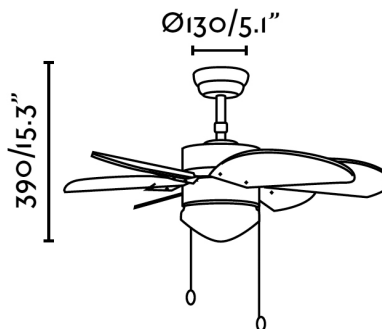

PALAO Ventilatore da soffitto multicolor

Ref. 33179

Ventilatore da soffitto con luce ideale per stanze fino a 13m². Lampadina 1 E27 40W non inclusa. Motore fabbricato in acciaio, pale di legno e diffusore di vetro opal. La finitura delle pale è multicolore, non reversibili. Funziona con catena. Ha 3 velocità regolabili con un consumo di 29-37,5-46W e 100-160-220 rivoluzioni per minuto secondo velocità. Questo ventilatore ha funzione inversa. Flusso di aria: 92,37 m³ min / 3262 CFM

Specificazioni

Lampadina:	1 x E14 40W
Lampadina Inclusa:	No
IP:	20
Classe Elettrica:	I
Materiale:	Motore da acciaio, pale da legno e diffusore de vetro opalino
Lampadina Raccomandata:	17451
Descrizione Lampadina Raccomandata:	G45 MATE LED E14 3W 2700K 250Lm
Lunghezza:	810 mm
Larghezza:	810 mm
Altezza:	390 mm
Diametro:	810 Ø
Peso:	5.67 kg
Volume:	0.01817 m ³