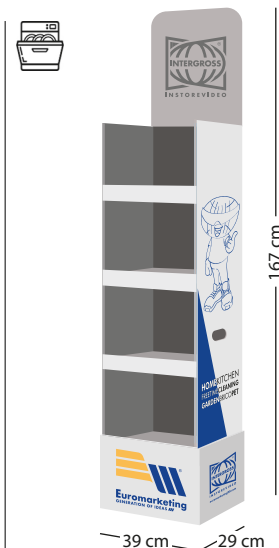

Q.tà x espositore: 48 pz

Codice prodotto: IGZ102

Cleaning