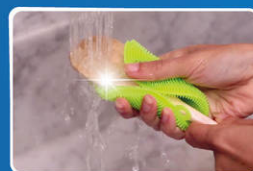

IN CUCINA, PER LA PULIZIA...