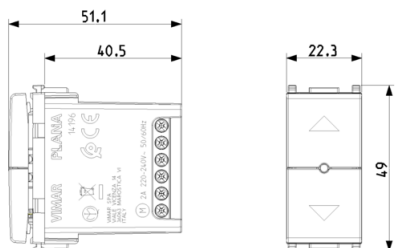

Disegni

Vista ingombri